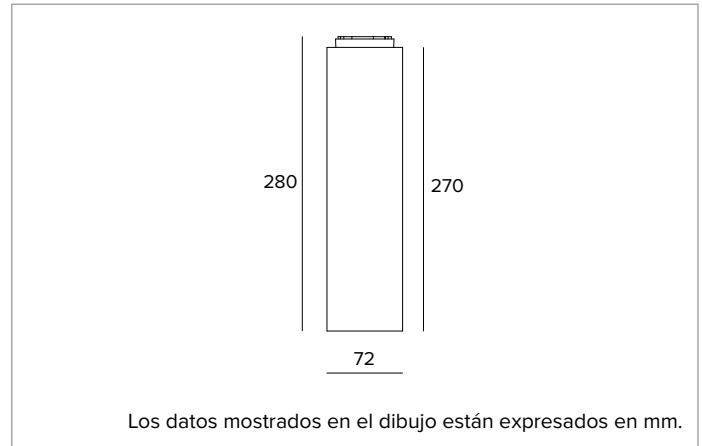

1T9757EL | LABEL 7 - Plafón**Luminaria a plafón LED para emisión de luz directa alimentada con tensión de red**

		4000K	H(m)	D(m)	E _{max} (lx)	
		Ra90		16°		
		Fixture Power	12W	1	0.28	8298
		Source Flux	1569lm	2	0.56	2074
		Fixture Flux	1043lm	3	0.84	922
		Efficacy	90lm/W	4	1.11	519
TS1868	I _{max} =5289cd/klm	I _{max}	8298cd	5	1.39	332

**LÁMPARA**

LED Chip on Board de alta eficiencia Ra90. 2700K-3500K bajo petición.

Clase de eficiencia energética: E**Potencia nominal:** 10W**Flujo nominal:** 1569lm**Índice de reproducción cromática:** 90**Rf:** 90**Rg:** 98**CCT nominal:** 4000K**Duración útil (L80/B10):** >50000h tq +25°C**CARACTERÍSTICAS LUMINOTÉCNICAS**

Versión SP - óptica de precisión de policarbonato metalizado, filtro holográfico difusor y anillo cut off negro de silicona.

Óptica: REFLECTOR**Apertura del haz de luz:** SP**Eficiencia óptica:** 66%**Flujo luminaria:** 1043lm**Rendimiento luminoso:** 90lm/W**Seguridad fotobiológica:** Conforme al grupo de riesgo RG1 (Riesgo Bajo)**CARACTERÍSTICAS MECÁNICAS**

Cuerpo cilíndrico en aluminio obtenido a partir de un proceso de extrusión y recubierto con pintura en polvo.

Color y acabado: Blanco yeso**Dimensiones:** D=72mm**Peso:** 0,8Kg**Grado de protección:** IP20**CARACTERÍSTICAS ELÉCTRICAS**